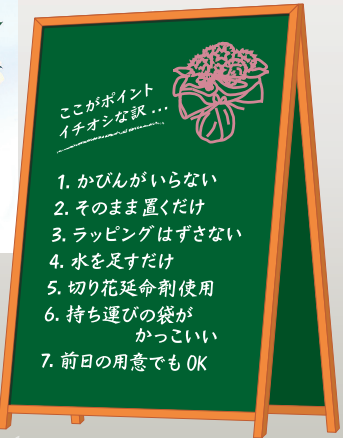

レッド (3,000円)

シトラス (3,000円)

ピンク (3,000円)

パープル (3,500円)

パステル (3,500円)

ここがポイント
イチオシな訳...

1. かびんがいない
2. そのまま置くだけ
3. ラッピングははずさない
4. 水を足すだけ
5. 切り花延命剤使用
6. 持ち運びの袋が かわいい
7. 前日の用意でもOK

ラッピングしたまま置くだけで華やかな空間に

桜山ブーケ

sakurayama bouquet

リリーミックス (5,000円)

ミニ (2,200円)

お花を束ねてブーケにしてから、水の漏れないビニールセロファンで包んであります
お花は固定用のパーツで支えているので、倒れる心配がありません
花瓶に活け替えることなくそのまま立てて飾れますので、花瓶を用意する手間がありません
3,000円～7,500円 (色のご希望・ご予算に応じてお創りします) 高さ: 約30cm～/巾: 約25cm～

フリルアレンジ

フリルがとっても可愛いアレンジメント花かごです
置いた瞬間、明るく華やかな空間に
3,500円～6,000円
(色のご希望・ご予算に応じてお創りします)
高さ: 約15cm～/巾: 約25cm～

エレガンス (4,500円)

キュートピンク (3,500円)

ビタミン (3,500円)

スリムボックス

slim box

カウンターキッチンなどの細長い場所にもジャストフィット。
3,500円～6,000円 (色のご希望・ご予算に応じてお創りします)
高さ: 約16cm～/巾: 約45cm